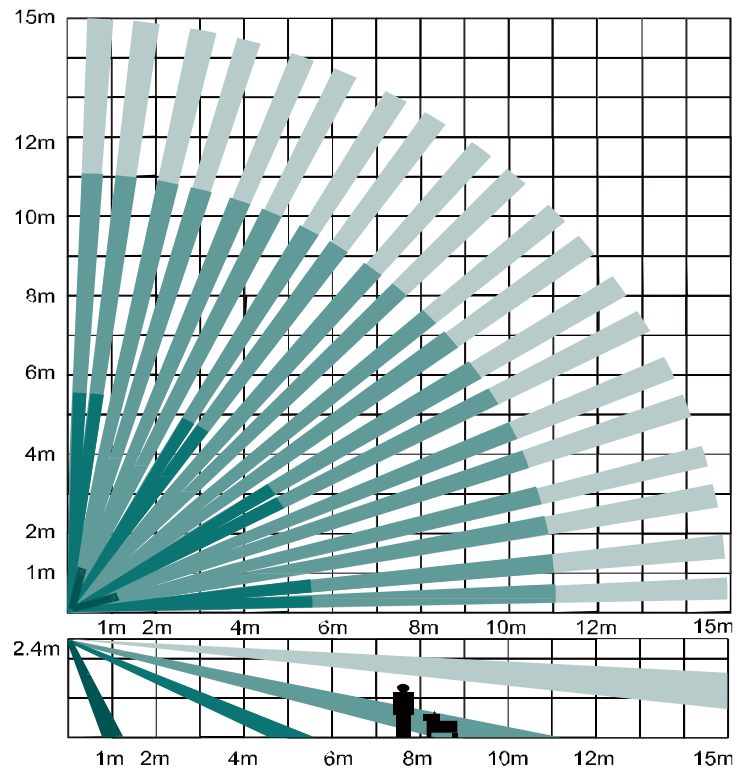

Границы зоны обнаружения

(a) Detection Range
85.9°
52 zones
4 planes

Доступные модели

DS-PDP15P-EG2-WE