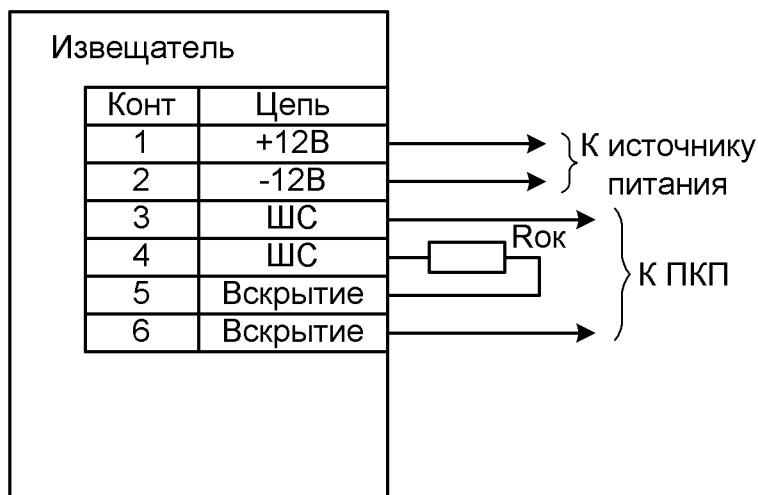

Подключение выходного реле и датчика вскрытия в один ШС (один извещатель)

Подключение выходного реле и датчика вскрытия в один ШС (несколько извещателей)

Подключение извещателя
с контролем датчика вскрытия отдельным ШС